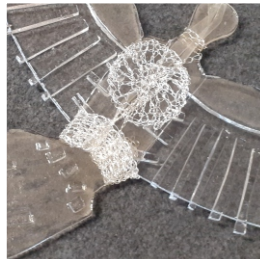

ATELIER
KUNST
IM
ADVENT

SILO No 9
GLASATELIER
MARY SYCH

ATELIERKUNST IM ADVENT

SILO No 9

Silvia Lobenhofer-Albrecht | Hauptstraße 9 | 91238 Offenhausen | 0151 42 87 83 16 | www.silvia-lobenhofer.de

Gäste:

Maria Abramowsky, Schmuck